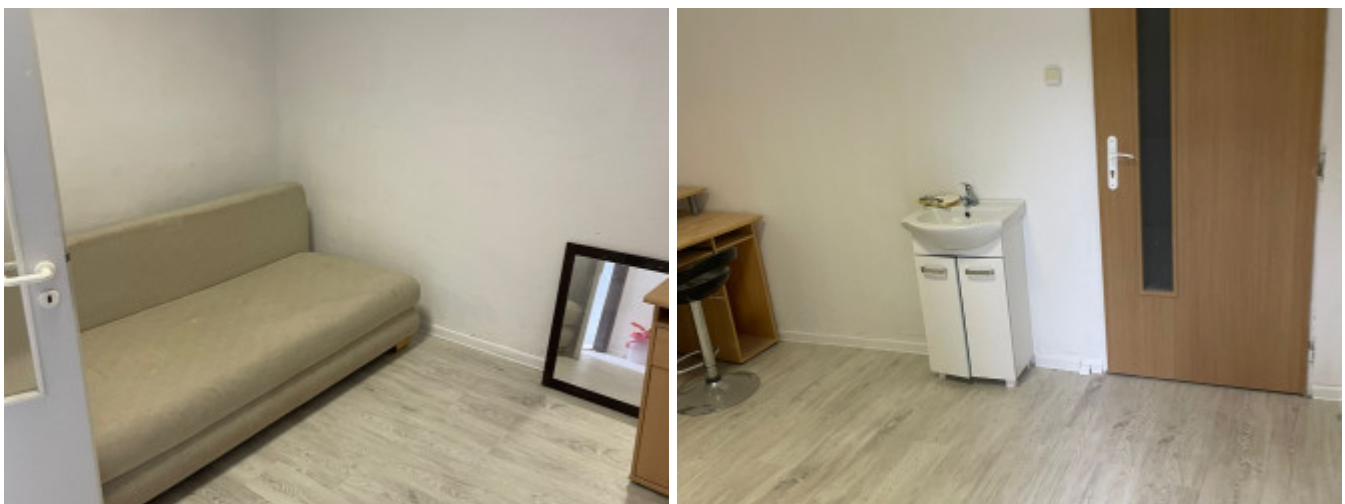

+ prístupné spoločné priestory s toaletou

NÁŠ NÁZOR:

Priestor je vhodný ako sklad, mala prevádzka na ponuku služieb, výdajné miesto balíkov alebo kancelária.

NEBYTOVÝ PRIESTOR:

Bratislava, Znievska 19
Podlahová plocha: 16 m²
prízemie

CENA NÁJMU: 200 €/mesiac + 20 €/mesiac ENERGIE. Vratný depozit 220 €. Odmena RK 250 €.

- poskytujeme kompletný právny servis
- autorizáciu Kúpnej zmluvy advokátom
- hypotekárne a stavebné financovanie
- katastrálne konanie a geodetické práce

KONTAKT

PARTNERS SK s.r.o.
Roman Ondriaš
0903 393 305

Ak Vás ponuka zaujala, volajte alebo píšete na email
ondrias.r@partnerspro.sk